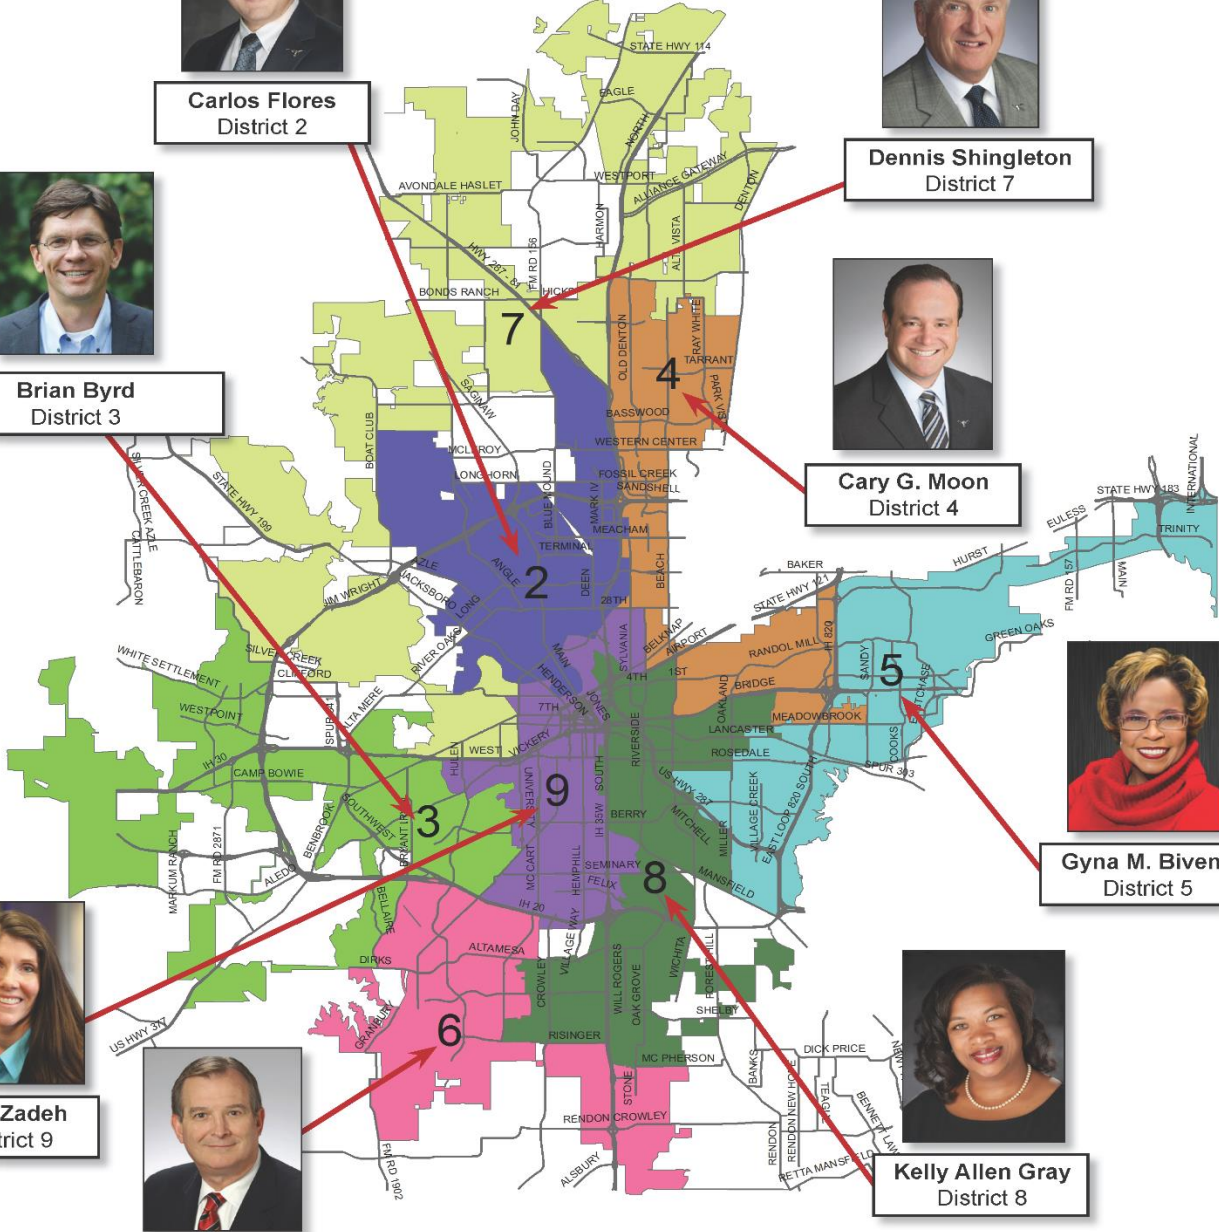

# City Council District Map

**Betsy Price**  
Mayor of Fort Worth

**Carlos Flores**  
District 2

**Dennis Shingleton**  
District 7

**Brian Byrd**  
District 3

**Cary G. Moon**  
District 4

**Gyna M. Bivens**  
District 5

**Ann Zadeh**  
District 9

**Jungus Jordan**  
District 6

**Kelly Allen Gray**  
District 8

- 2 - Carlos Flores
- 6 - Jungus Jordan
- 3 - Brian Byrd
- 7 - Dennis Shingleton
- 4 - Cary G. Moon
- 8 - Kelly Allen Gray
- 5 - Gyna M. Bivens
- 9 - Ann Zadeh